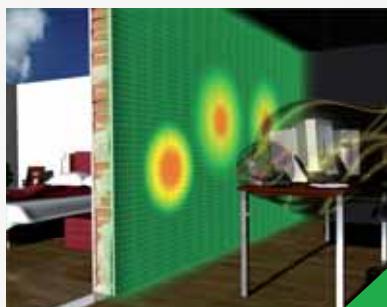

Technologie Profi FARADAYUS bezpečná ochrana proti elektrosmogu

Klídkové či odpočinkové prostory jsou bezpečnou ochranou proti elektromagnetickým vlnám:

- vnitřní omítky (stěna, strop)
  Profi FARADAYUS vnitřní omítka
- podlaha/potěr
  Profi FARADAYUS podlahový systém

Firma PROFI stavební hmoty speciálně vyvinula stavební materiály Profi FARADAYUS proti působení elektrosmogu.

Prostřednictvím jednoduchého a bezproblémového použití Profi FARADAYUS systému pro fasádu, vnitřní omítky, stěrky a podlahy lze získat účinnou ochranu před působením elektrosmogu. Systém Profi FARADAYUS najde uplatnění jak v interiéru tak i exteriéru. V interiéru se lze zaměřit zejména na individuální ochranu obytných prostor před působením elektrosmogu z vnitřního prostředí.

Cílem technologie Profi FARADAYUS je zabránit zdravotní zátěži způsobené účinky elektrosmogu.

Technologie Profi FARADAYUS snižuje až o 99,99 % elektromagnetické záření, které se šíří z venkovního nebo vnitřního prostředí. Profi FARADAYUS produkty obsahují speciální složky, které vytvářejí účinnou odstiňující vrstvu proti elektrosmogu. Avšak díky zbytkovému elektromagnetickému poli není provoz mobilních telefonů a sítě WLAN omezen.

Jednoduché použití pro novostavby a renovaci

Použití technologie Profi FARADAYUS je jednoduché a nevyžaduje další materiálové náklady a pracovní kroky. Zpracování se provádí v průběhu aplikace zateplovacího systému nebo nanášení vnitřních omítek.

Prověřená kvalita zaručuje bezpečnou ochranu

Dva certifikované rakouské a německé zkušební ústavy (Österreichisches Institut für Baubiologie und -ökologie, Universität der Bundeswehr München) potvrzují účinnost technologie Profi FARADAYUS z hlediska ochranné funkce vůči externímu elektrosmogu.